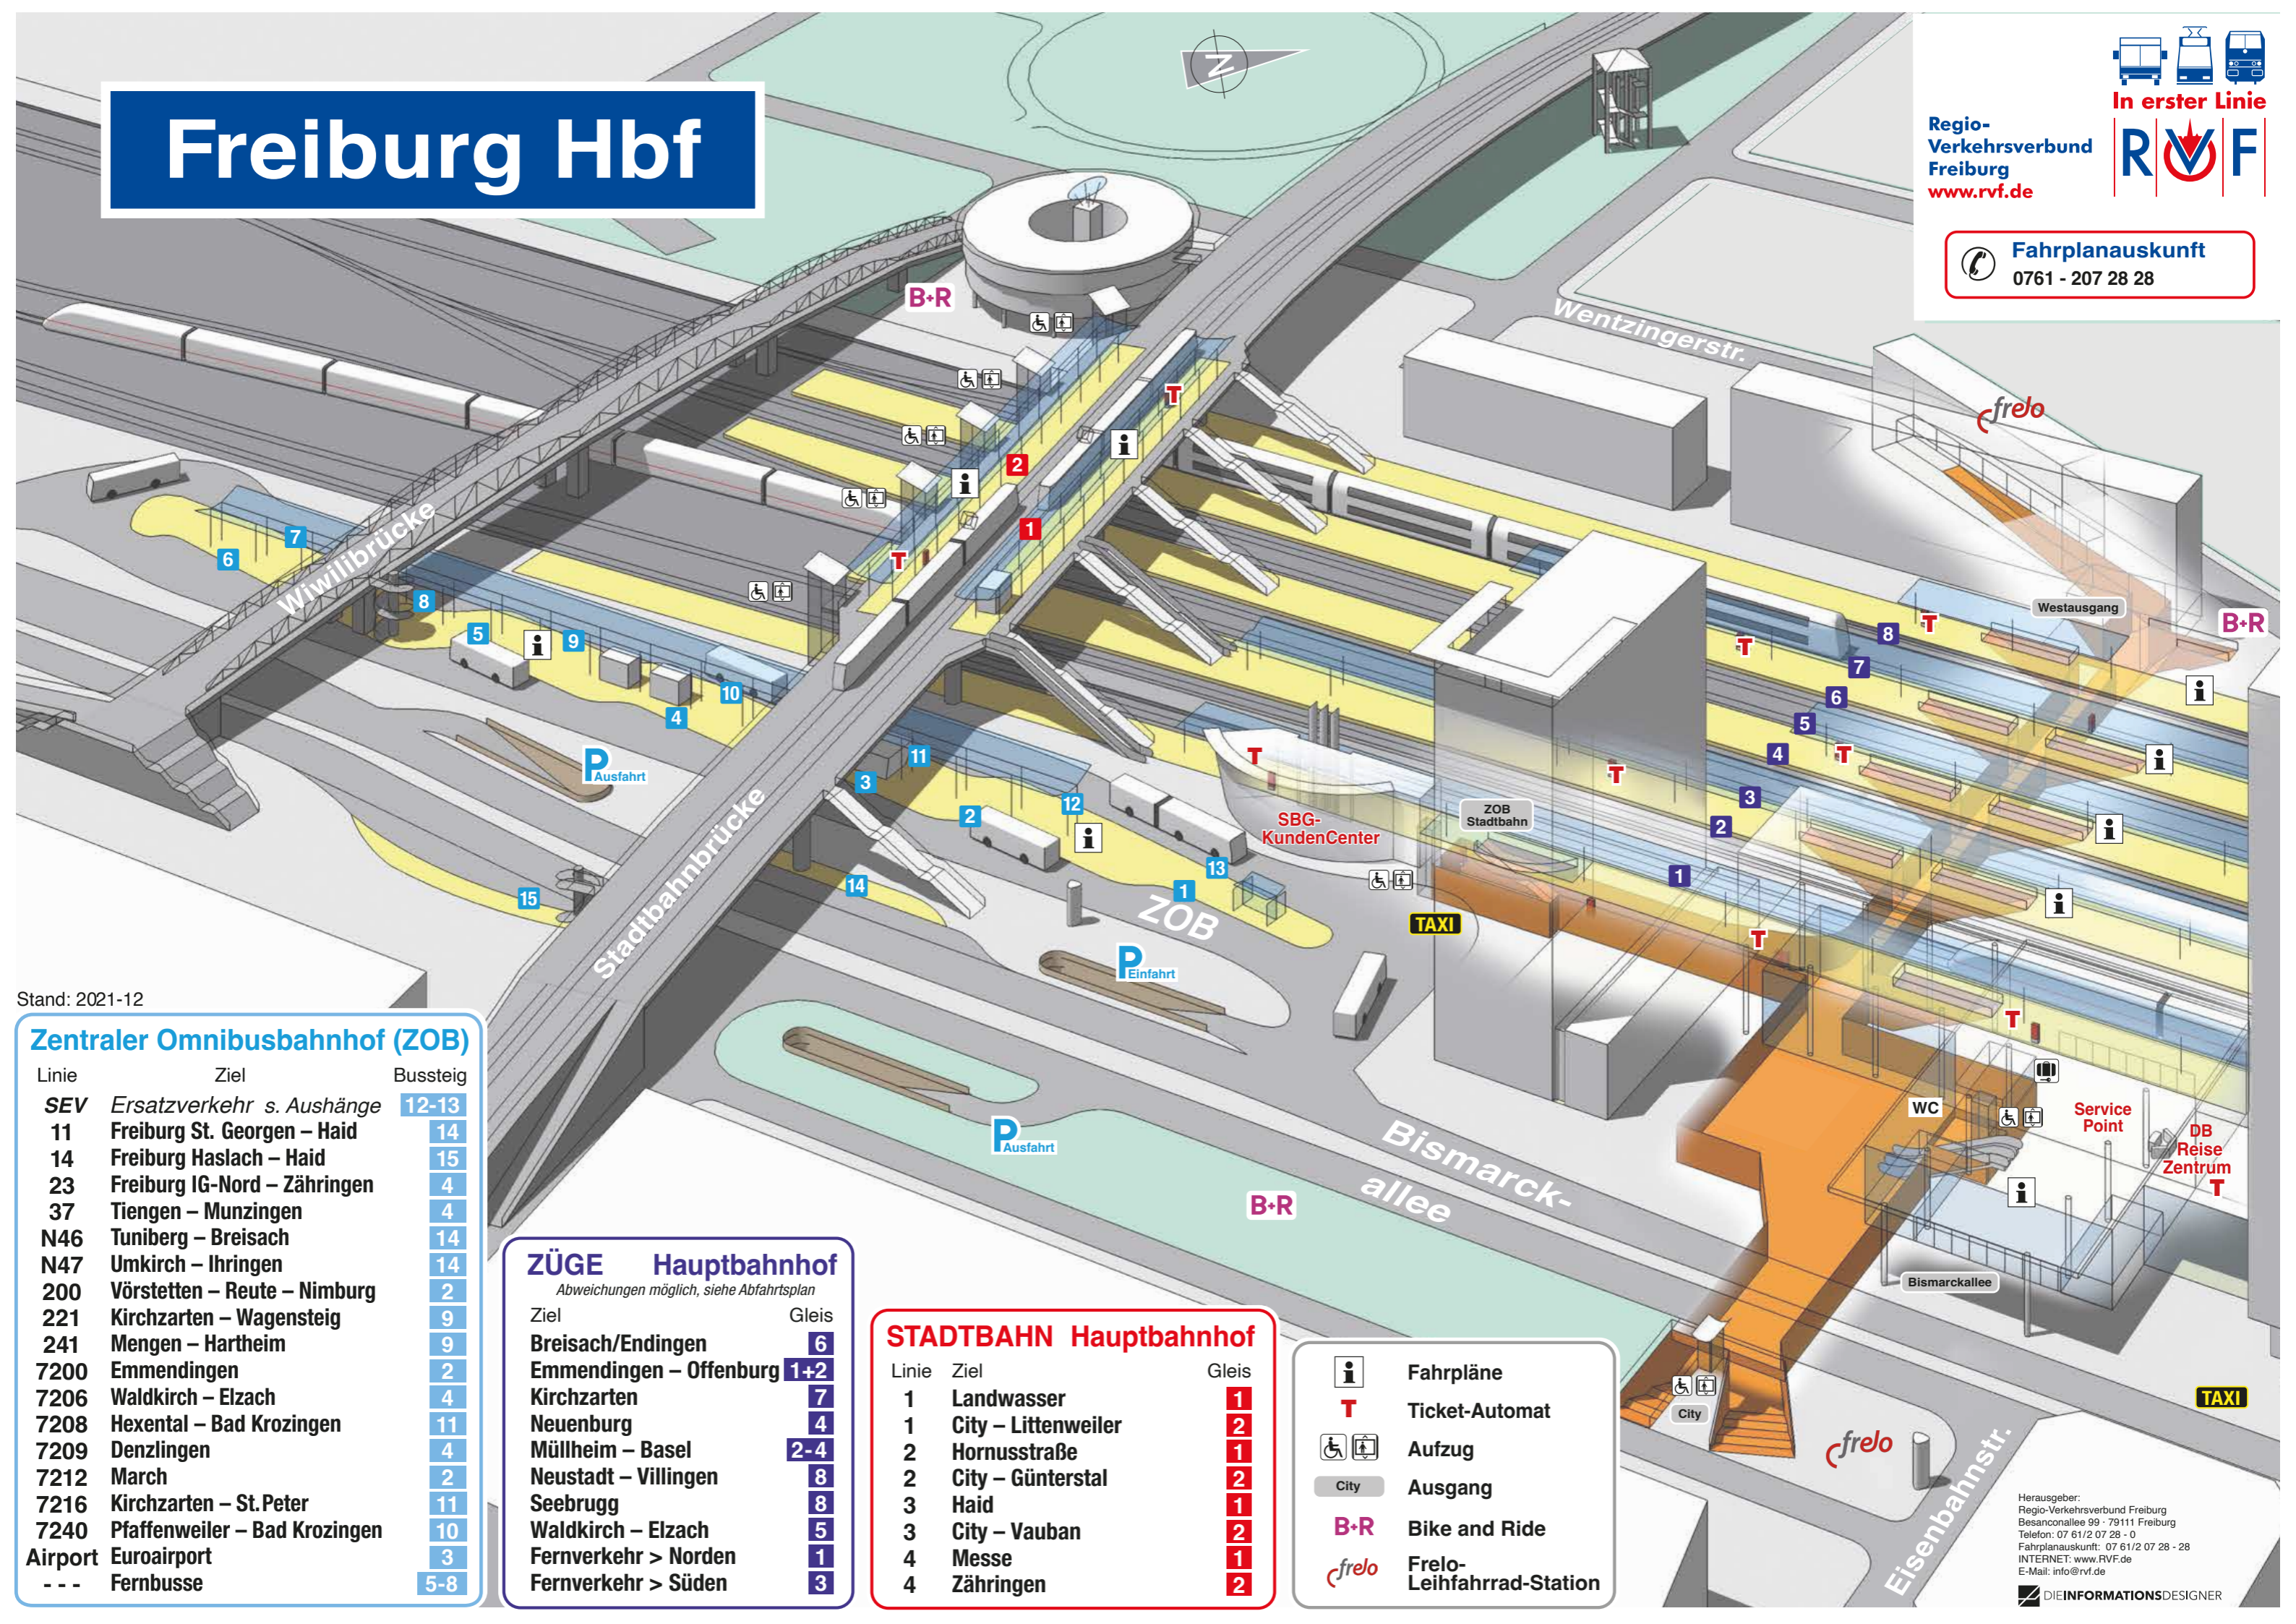

Freiburg Hbf

In erster Linie

Regio-Verkehrsverbund Freiburg
www.rvf.de

Fahrplanauskunft
0761 - 207 28 28

Stand: 2021-12

Zentraler Omnibusbahnhof (ZOB)

Linie	Ziel	Bussteig
SEV	Ersatzverkehr s. Aushänge	12-13
11	Freiburg St. Georgen – Haid	14
14	Freiburg Haslach – Haid	15
23	Freiburg IG-Nord – Zähringen	4
37	Tiengen – Munzingen	4
N46	Tuniberg – Breisach	14
N47	Umkirch – Ihringen	14
200	Vörstetten – Reute – Nimburg	2
221	Kirchzarten – Wagensteig	9
241	Mengen – Hartheim	9
7200	Emmendingen	2
7206	Waldkirch – Elzach	4
7208	Hexental – Bad Krozingen	11
7209	Denzlingen	4
7212	March	2
7216	Kirchzarten – St. Peter	11
7240	Pfaffenweiler – Bad Krozingen	10
Airport	Euroairport	3
---	Fernbusse	5-8

ZÜGE Hauptbahnhof

Abweichungen möglich, siehe Abfahrtsplan

Ziel	Gleis
Breisach/Endingen	6
Emmendingen – Offenburg	1+2
Kirchzarten	7
Neuenburg	4
Müllheim – Basel	2-4
Neustadt – Villingen	8
Seebrugg	8
Waldkirch – Elzach	5
Fernverkehr > Norden	1
Fernverkehr > Süden	3

STADTBahn Hauptbahnhof

Linie	Ziel	Gleis
1	Landwasser	1
1	City – Littenweiler	2
2	Hornusstraße	1
2	City – Günterstal	2
3	Haid	1
3	City – Vauban	2
4	Messe	1
4	Zähringen	2

- Fahrpläne
- Ticket-Automat
- Aufzug
- Ausgang
- Bike and Ride
- Frela-Leihfahrrad-Station