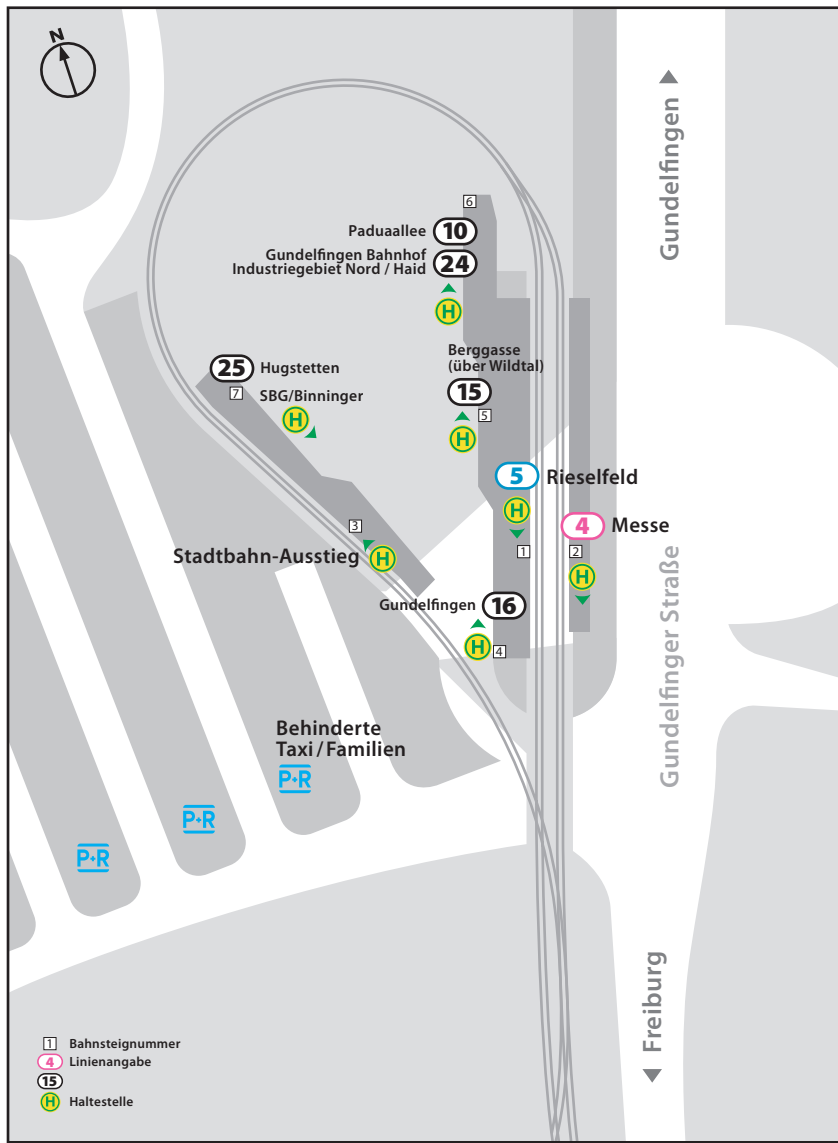

Haltestellenplan Gundelfinger Straße

- 1 Bahnsteignummer
- 4 Linienangabe
- 15
- H Haltestelle