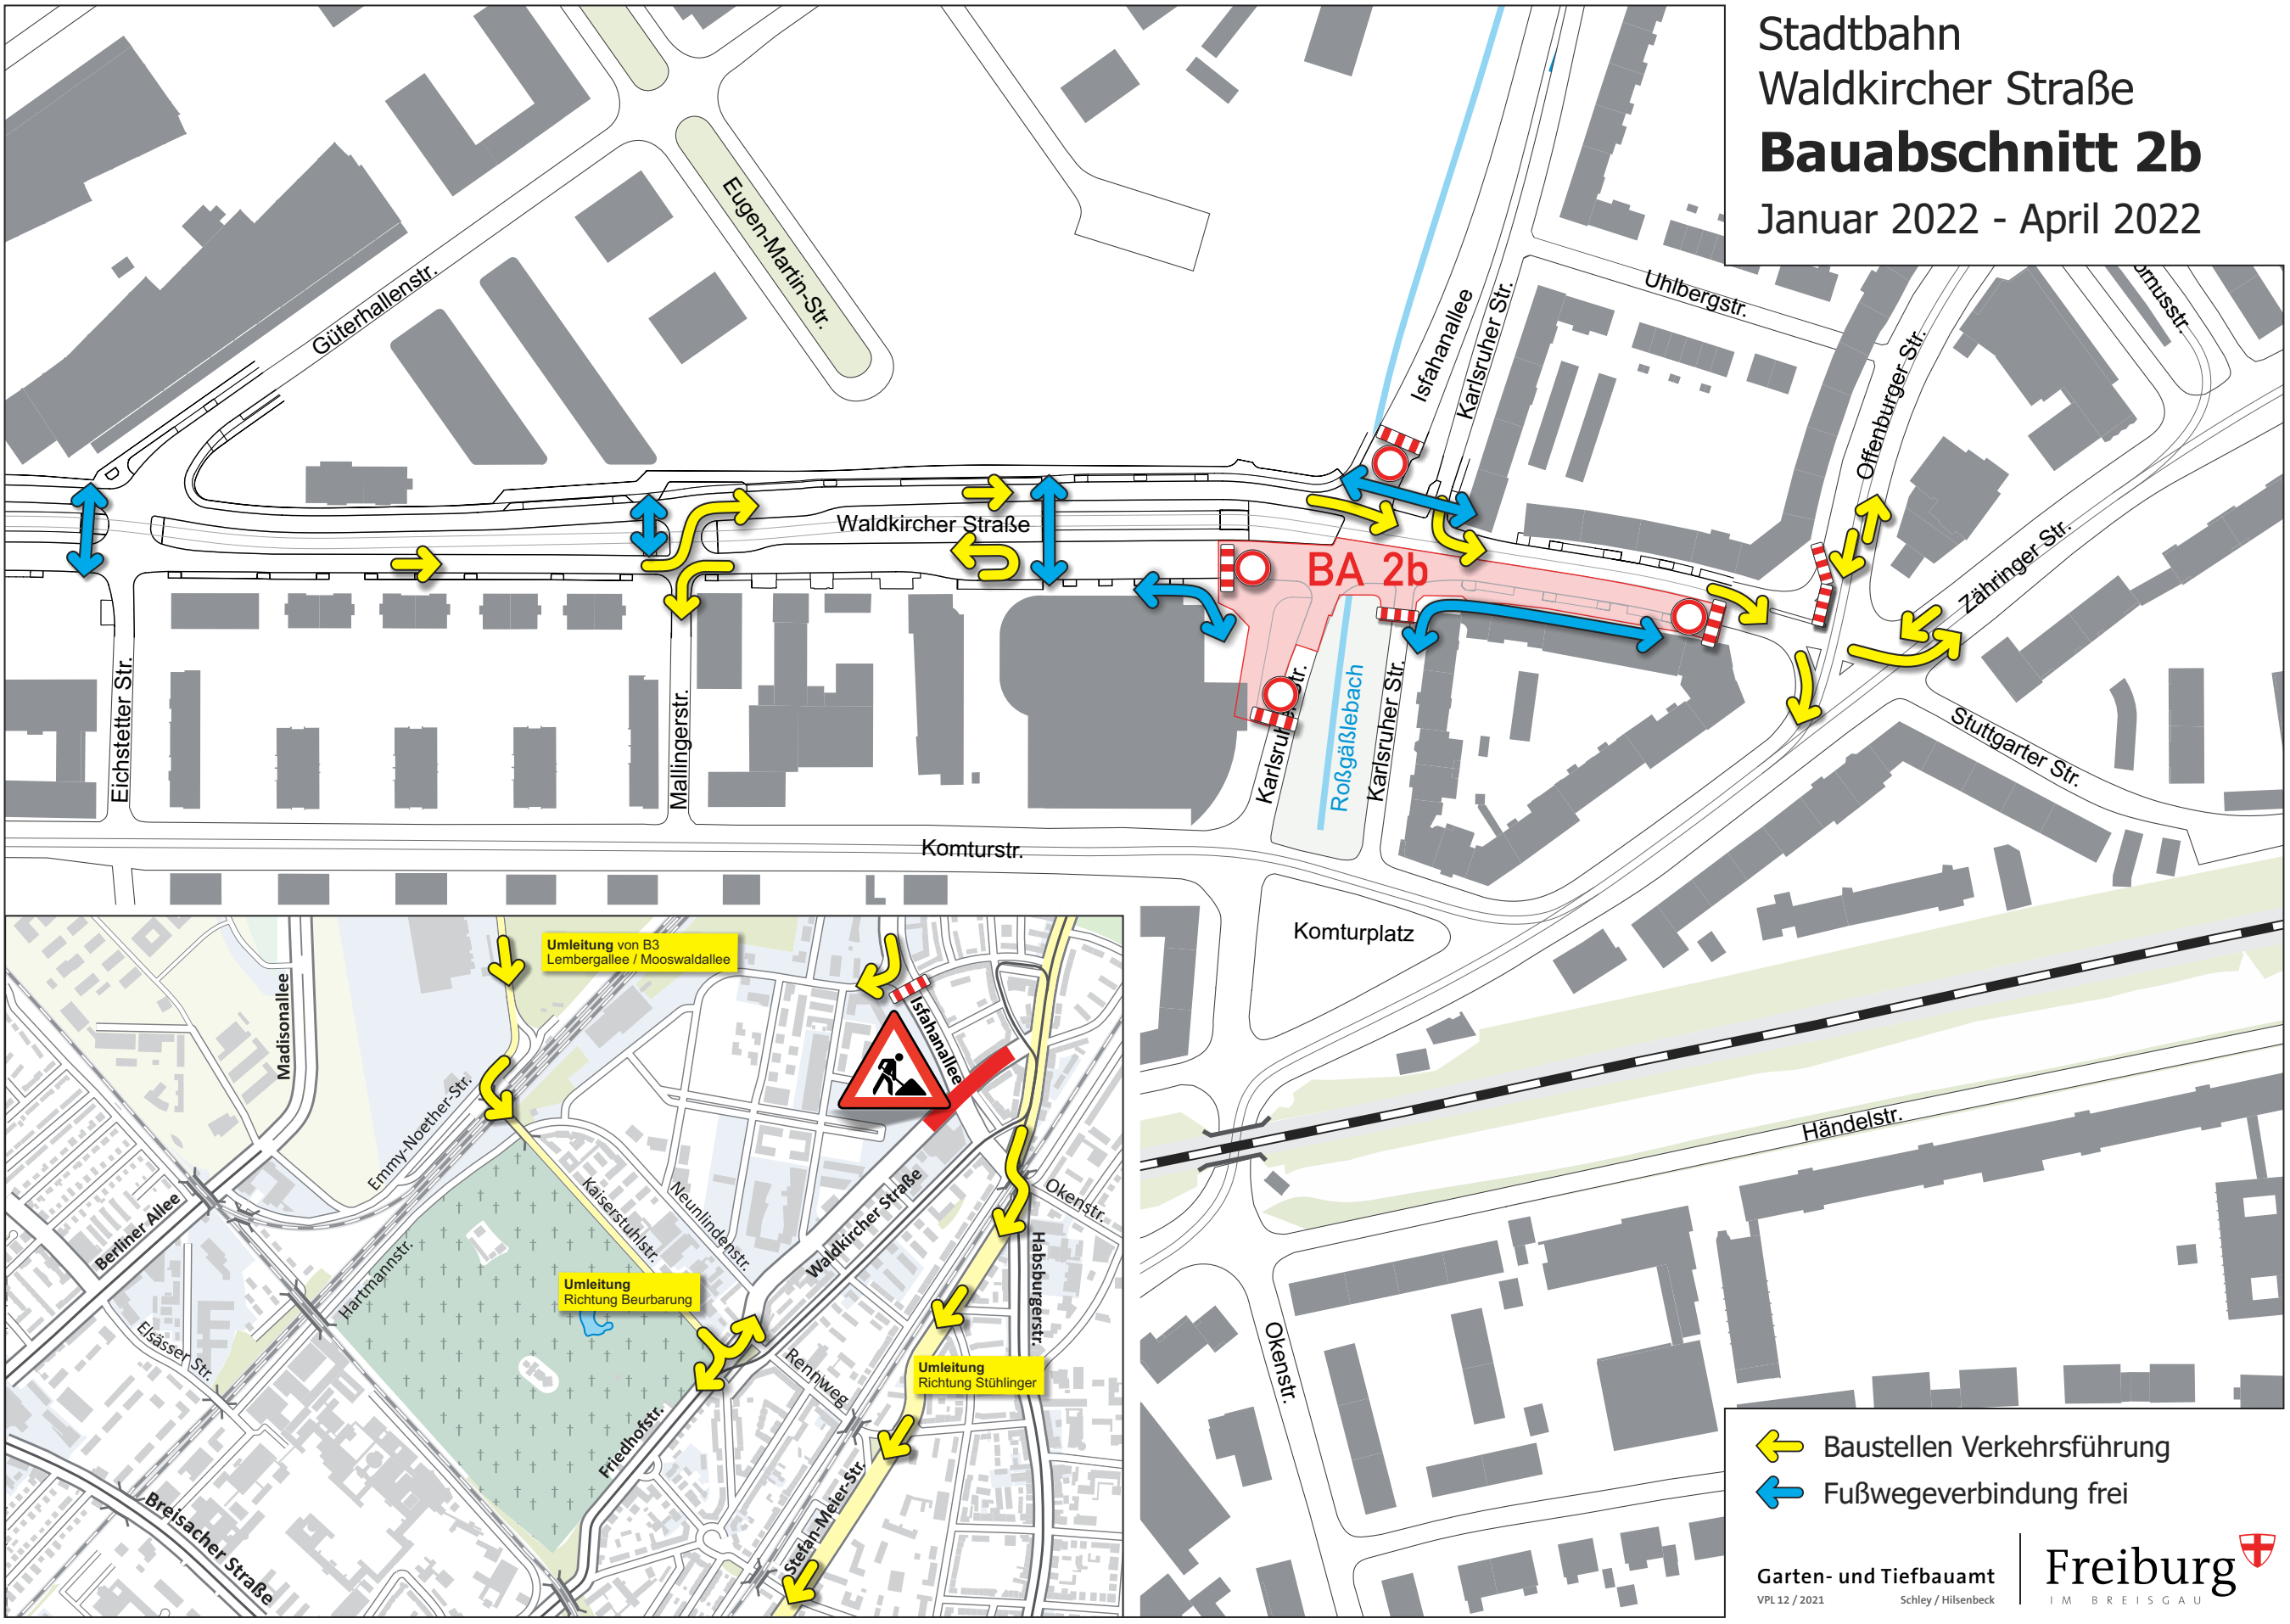

Stadtbahn
 Waldkircher Straße
Bauabschnitt 2b
 Januar 2022 - April 2022

-  Baustellen Verkehrsführung
-  Fußwegeverbindung frei